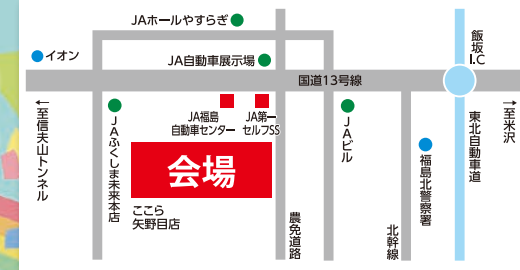

株式会社 JAふくしま未来サービス

福島地区 2024

- 自動車
- 農機具
- 家電
- ガス器具
- リフォーム

総合大展示会

全て年に1度の大奉仕!
このチャンス見逃さない!!

令和6年 9/7土
9:00~16:00

8日
9:00~15:00

開催場所 JAふくしま未来本店イベント広場 (こちら矢野目店隣)

空くじなしの大抽選会

抽選券1枚で1回有効

豪華景品盛り沢山! 9/7・8の2日間のみ

1等 1名様 ニンテンドースイッチ 有機ELモデル	2等 2名様 ニンテンドースイッチ ライト	3等 4名様 マキタ掃除機 (充電クリーナ)
4等 30名様 Aコブ 焼うどん1箱 (しょうゆ味&ソース味)	5等 ティッシュBOX1箱	

農機具 各メーカー 新製品大展示!

クボタ・ヤンマー・キセキ・共立・丸山・ショーシンが勢揃い!!

共同購入コンバイン誕生!! 51.5%OFF 48.4%OFF

9/7・8の総合大展示会に ROYCE' がやってくる!

ROYCE' CHOCOLATE SHOP 出張販売

北海道のチョコレートメーカー・ロイズのさまざまなおいしさを乗せた移動販売車がお伺いします。

ゆでとうもろこし 2日間合計200ヶ無料進呈 (両日とも11:00~開始)

食品部門 福袋販売 美味しい! フードトラックもやってくる!

抽選引換券